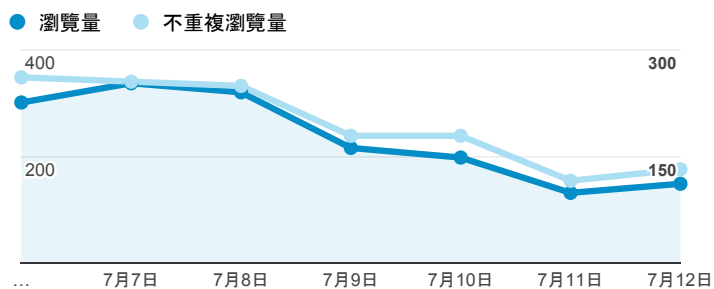

報表02_流量

2015年7月6日 - 2015年7月12日

瀏覽量和文件內容載入時間 (毫秒)

瀏覽量和造訪

瀏覽量和不重複瀏覽量

造訪和新造訪率 (依 服務供應商 分組)

服務供應商	工作階段	瀏覽量
taipei taiwan	589	730
taiwan fixed network co. ltd.	82	105
chungwa telecom data communication business group	56	85
panchiao taipei hsien taiwan	56	69
taiwan mobile co. ltd.	54	66
mobile business group	46	59
tamkang university	42	47
tfn media co. ltd.	37	48
kbro co. ltd.	34	47
chinanet beijing province network	18	19

造訪和瀏覽量 (依 分享網址 分組)

分享網址	工作階段	瀏覽量
eportfolio.tku.edu.tw/	887	1,157
ep.tku.edu.tw/index_detail_share.aspx?id=537C19E76E8126BF	188	198
ep.tku.edu.tw/index_detail_share.aspx?id=0857AE920B259F8E	42	51
eportfolio.tku.edu.tw/index_detail.aspx?category=34&srv=3	16	22
eportfolio.tku.edu.tw/index_detail.aspx?category=17&srv=3	15	22
eportfolio.tku.edu.tw/intro_MISStudentInfo.aspx	14	20
eportfolio.tku.edu.tw/index_detail_share.aspx?id=537C19E76E8126BF	10	10
eportfolio.tku.edu.tw/index_detail.aspx?category=8&srv=3	10	12
ep.tku.edu.tw/index.aspx	7	7
eportfolio.tku.edu.tw/index_detail.aspx?category=23&srv=3	6	9