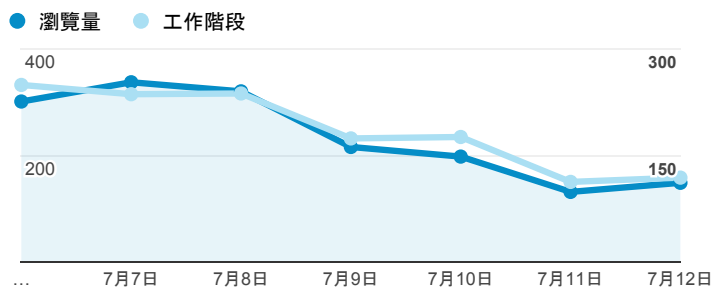

報表02_流量

2015年7月6日 - 2015年7月12日

瀏覽量和文件內容載入時間 (毫秒)

瀏覽量和造訪

瀏覽量和不重複瀏覽量

造訪和新造訪率 (依 服務供應商 分組)

服務供應商	工作階段	瀏覽量
taipei taiwan	589	730
taiwan fixed network co. ltd.	82	105
chungwa telecom data communication business group	56	85
panchiao taipei hsien taiwan	56	69
taiwan mobile co. ltd.	54	66
mobile business group	46	59
tamkang university	42	47
tfn media co. ltd.	37	48
kbro co. ltd.	34	47
chinanet beijing province network	18	19

造訪和瀏覽量 (依 分享網址 分組)

分享網址	工作階段	瀏覽量
eportfolio.tku.edu.tw/	887	1,157
ep.tku.edu.tw/index_detail_share.aspx?id=537C19E76E8126BF	188	198
ep.tku.edu.tw/index_detail_share.aspx?id=0857AE920B259F8E	42	51
eportfolio.tku.edu.tw/index_detail.aspx?category=34&srv=3	16	22
eportfolio.tku.edu.tw/index_detail.aspx?category=17&srv=3	15	22
eportfolio.tku.edu.tw/intro_MISStudentInfo.aspx	14	20
eportfolio.tku.edu.tw/index_detail_share.aspx?id=537C19E76E8126BF	10	10
eportfolio.tku.edu.tw/index_detail.aspx?category=8&srv=3	10	12
ep.tku.edu.tw/index.aspx	7	7
eportfolio.tku.edu.tw/index_detail.aspx?category=23&srv=3	6	9