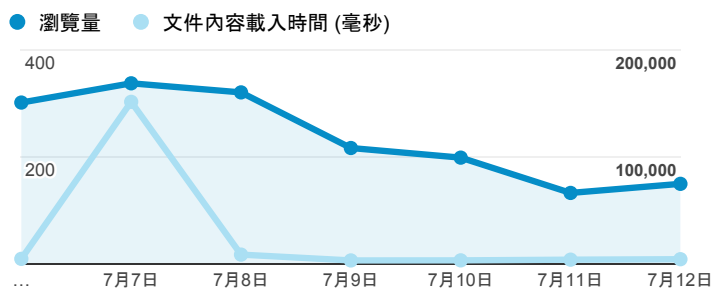

報表02_流量

2015年7月6日 - 2015年7月12日

瀏覽量和文件內容載入時間 (毫秒)

瀏覽量和造訪

瀏覽量和不重複瀏覽量

造訪和新造訪率 (依 服務供應商 分組)

服務供應商	工作階段	瀏覽量
taipei taiwan	589	730
taiwan fixed network co. ltd.	82	105
chungwa telecom data communication business group	56	85
panchiao taipei hsien taiwan	56	69
taiwan mobile co. ltd.	54	66
mobile business group	46	59
tamkang university	42	47
tfn media co. ltd.	37	48
kbro co. ltd.	34	47
chinanet beijing province network	18	19

造訪和瀏覽量 (依 分享網址 分組)

分享網址	工作階段	瀏覽量
eportfolio.tku.edu.tw/	887	1,157
ep.tku.edu.tw/index_detail_share.aspx?id=537C19E76E8126BF	188	198
ep.tku.edu.tw/index_detail_share.aspx?id=0857AE920B259F8E	42	51
eportfolio.tku.edu.tw/index_detail.aspx?category=34&srv=3	16	22
eportfolio.tku.edu.tw/index_detail.aspx?category=17&srv=3	15	22
eportfolio.tku.edu.tw/intro_MISStudentInfo.aspx	14	20
eportfolio.tku.edu.tw/index_detail_share.aspx?id=537C19E76E8126BF	10	10
eportfolio.tku.edu.tw/index_detail.aspx?category=8&srv=3	10	12
ep.tku.edu.tw/index.aspx	7	7
eportfolio.tku.edu.tw/index_detail.aspx?category=23&srv=3	6	9